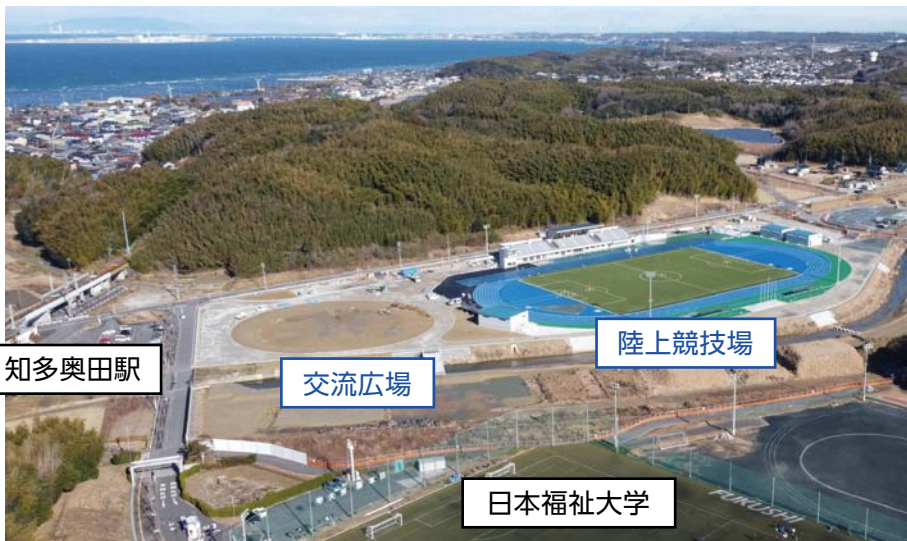

問合せ：生涯学習課運動公園係 TEL:87-3300・みはまスポーツまちづくり推進室 TEL:77-0108

陸上競技場・交流広場のオープン日をお知らせします！

平成 29(2017)年度より整備を進めている美浜町運動公園のうち、先行してオープンする陸上競技場・交流広場のオープン日を工事の進捗状況とともにお知らせします！

陸上競技場・交流広場オープン日 >>> 令和6(2024)年 **6月30日(日曜日)**

オープン日は、オープニングセレモニーとオープンを記念したさまざまなイベントの開催を予定しています。詳細は後日お知らせしますので、ぜひ皆さんお集まりください！

◆陸上競技場は、7月2日(火曜日)から一般利用を開始します。

施設の設備・利用時間・施設使用料・予約方法・アクセスなどの利用案内は、運動公園 HP(下記の二次元コード)をご確認いただくか、上記の問合せまでご連絡ください。

◆交流広場は、オープン日(6月30日)から利用できます。

他の公園と同様、共用のスペースとなりますので、ルールとマナーを守ってご利用ください。
※オープンまでは工事が行われていますので、工事エリア内への立ち入りはご遠慮ください。

オープンに向けて工事が進んでいます

陸上競技場・交流広場の工事の様子はこちらから

美浜町
運動公園 >>>
MIHAMA
Sports Park

オープンに向けて、陸上競技場や交流広場、周辺の外構工事がラストスパートを迎えています！