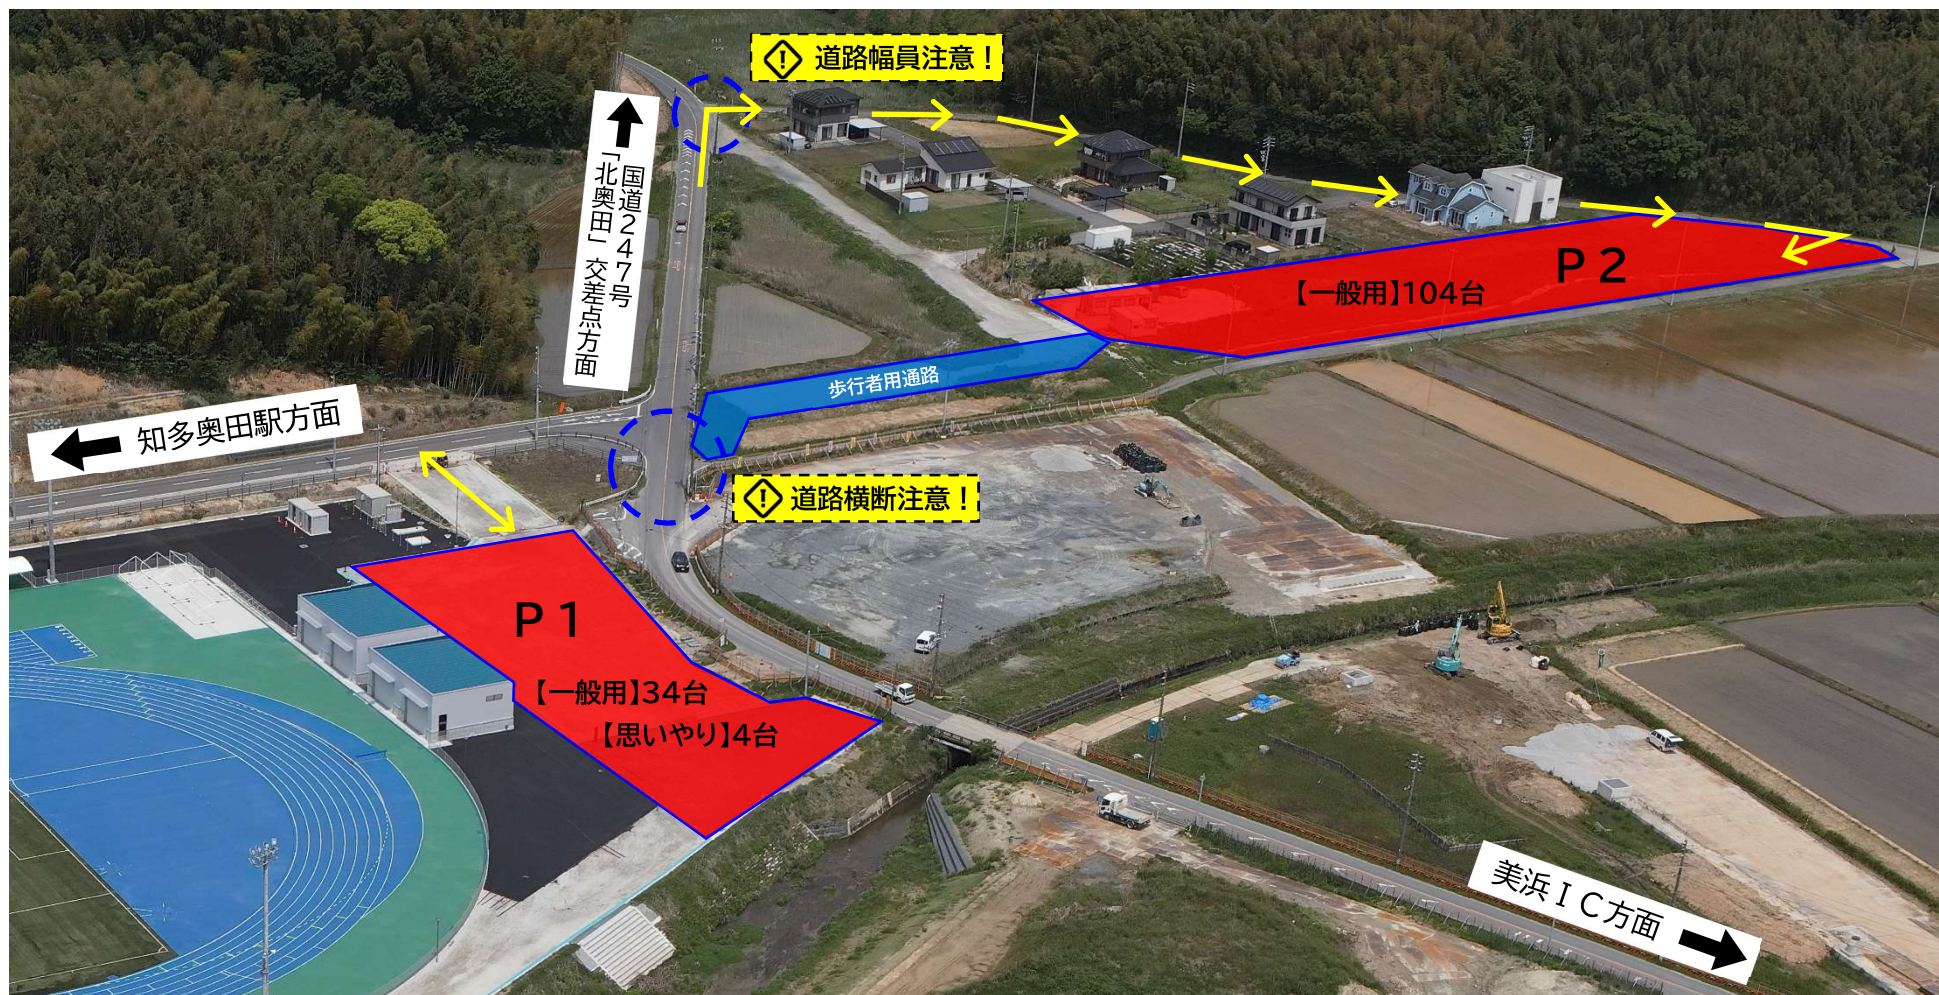

## 美浜町運動公園陸上競技場 駐車場のご案内

※駐車場の台数に限りががありますので、乗り合わせでお越しいただくか、公共交通機関をご利用ください。

※駐車場では、他の利用者の迷惑となる行為はおやめください。

また、駐車場内のトラブル等については、町(施設管理者)は一切の責任を負いません。

※P2駐車場から運動公園までの移動は一般道路を通行しますので、交通安全に十分注意してください。

※その他、公園西側(知多奥田駅方面)に【思いやり駐車場・11台】があります。