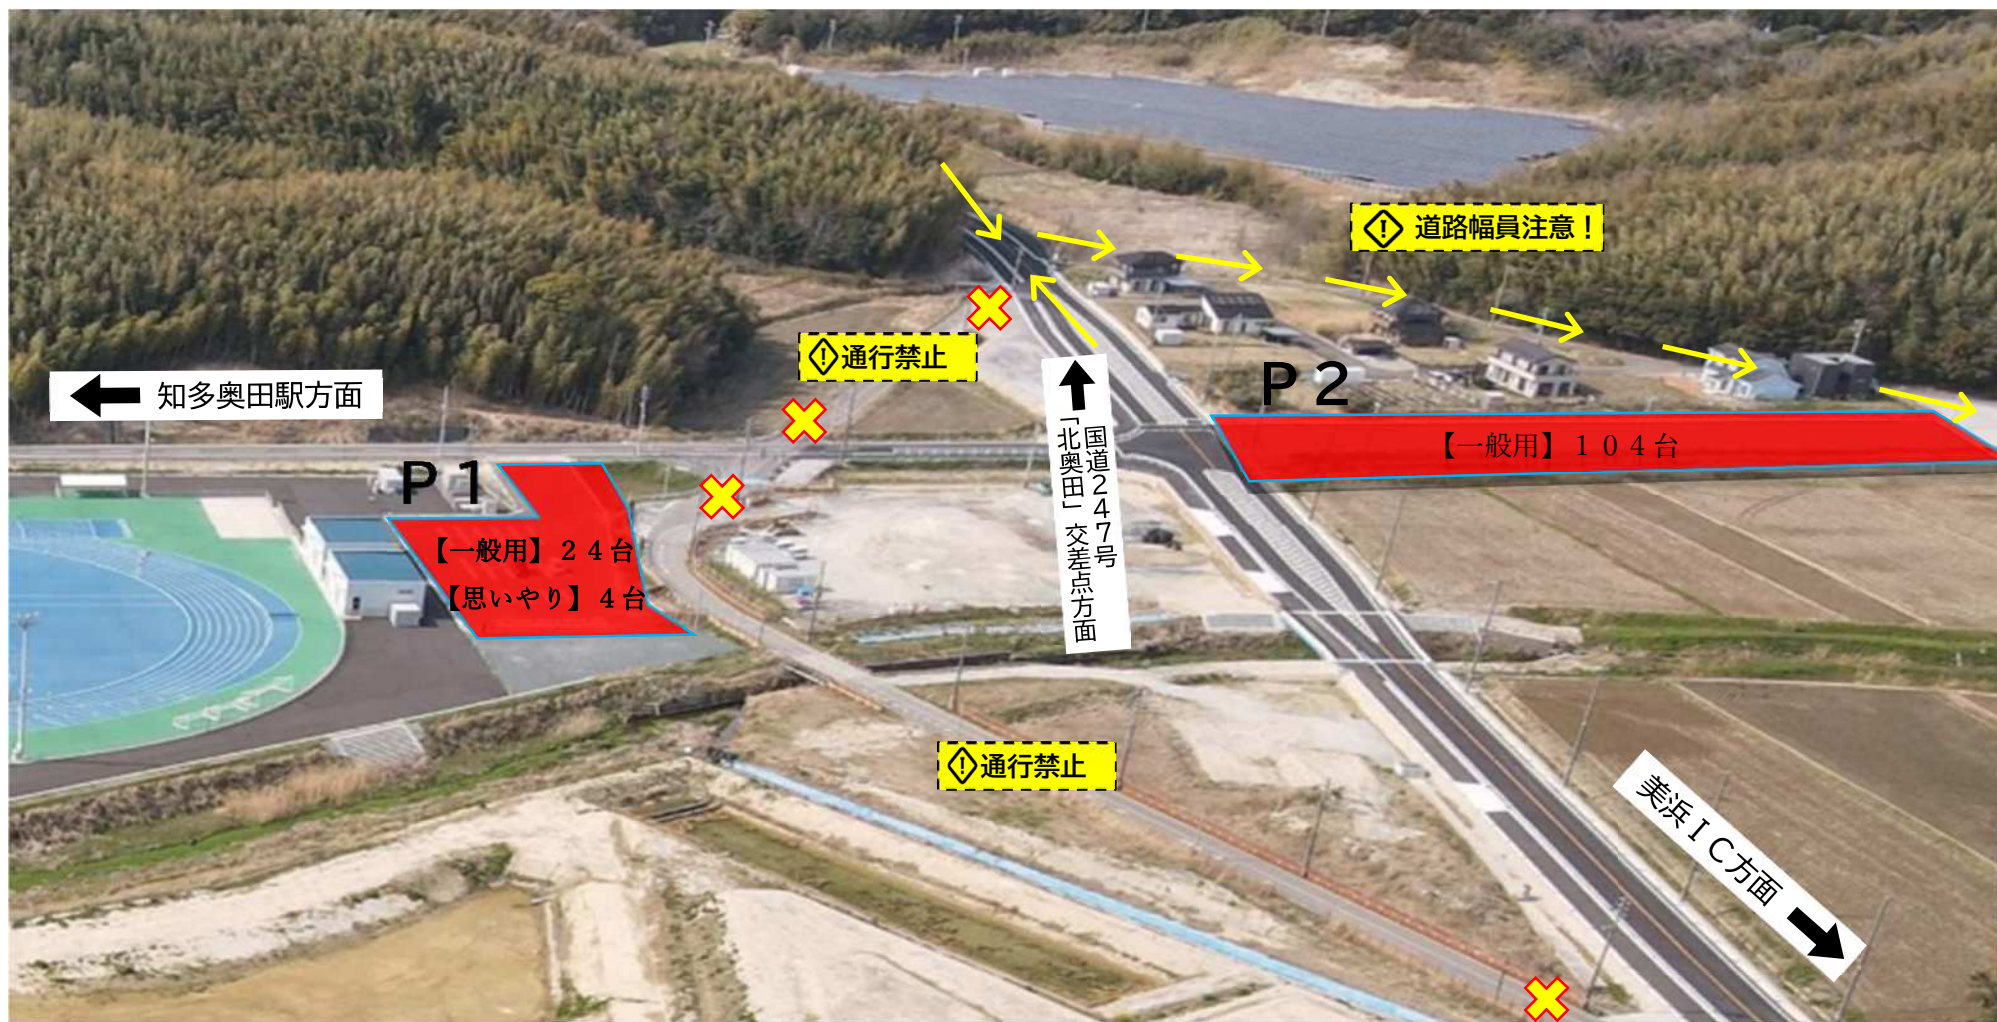

UENO SPORTS VILLAGE MIHAMA(美浜町運動公園陸上競技場) 駐車場のご案内

※駐車場の台数に限りがありますので、乗り合わせでお越しいただくか、公共交通機関をご利用ください。

※駐車場では、他の利用者の迷惑となる行為はおやめください。

また、駐車場内のトラブル等については、町(施設管理者)は一切の責任を負いません。

※P2駐車場から運動公園までの移動は一般道路を通行しますので、交通安全に十分注意してください。

※その他、公園西側(知多奥田駅方面)に【思いやり駐車場・11台】があります。